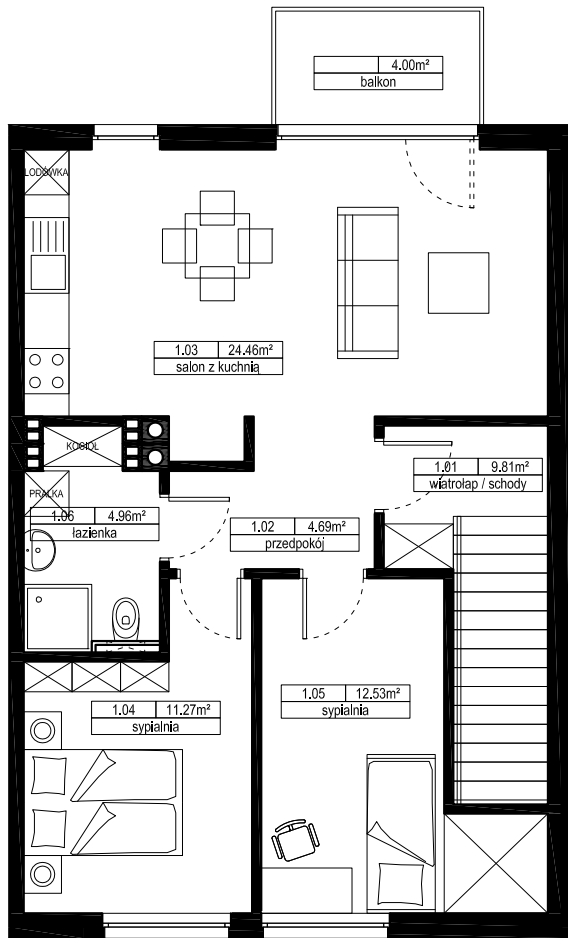

NOWY KIEŁCZÓW MIESZKANIE Ż4

1 PIĘTRO

PARTER

| Nr | Nazwa | [m ²] wg. PN |
|------|--------------------|--------------------------|
| 1.01 | wiatrołap / schody | 9,81 |
| 1.02 | przedpokój | 4,69 |
| 1.03 | salon z kuchnią | 24,46 |
| 1.04 | sypialnia | 11,27 |
| 1.05 | sypialnia | 12,53 |
| 1.06 | łazienka | 4,96 |
| | suma: | 67,72 |
| | balkon | 4,00 |