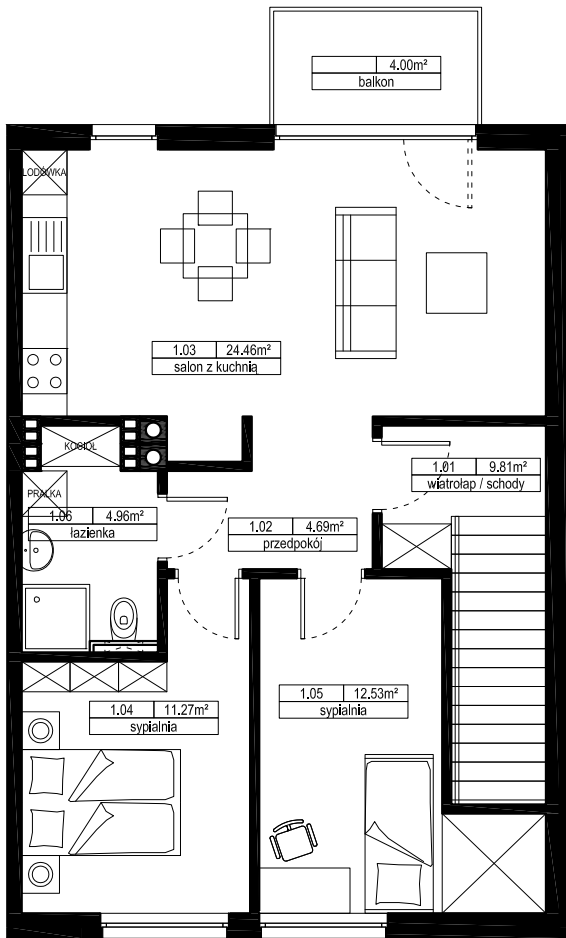

### MIESZKANIE Z4

1 PIĘTRO

PARTER

Nr	Nazwa	[m <sup>2</sup> ] wg. PN
1.01	wiatrołap / schody	9,81
1.02	przedpokój	4,69
1.03	salon z kuchnią	24,46
1.04	sypialnia	11,27
1.05	sypialnia	12,53
1.06	łazienka	4,96
	suma:	<b>67,72</b>
	balkon	4,00