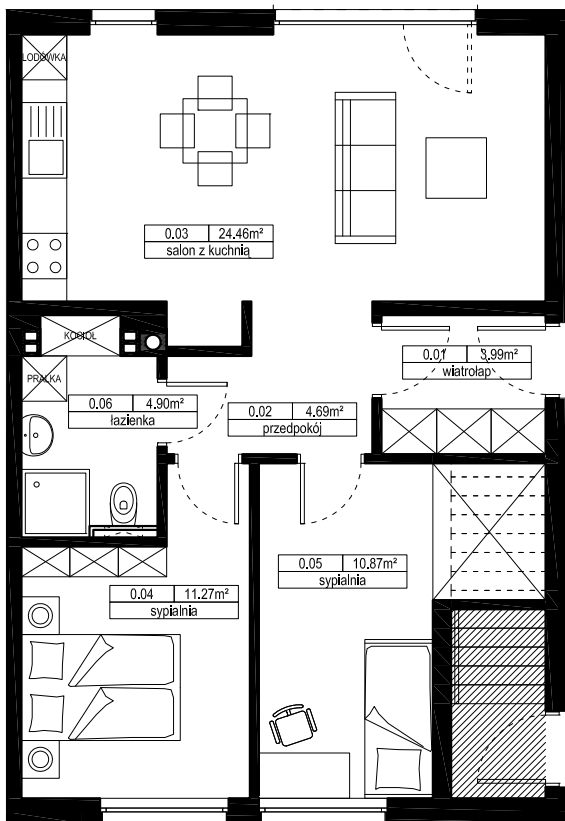

## NOWY KIEŁCZÓW MIESZKANIE Z3

PARTER

Nr	Nazwa	[m <sup>2</sup> ] wg. PN
0.01	wiatrołap	3,99
0.02	przedpokój	4,69
0.03	salon z kuchnią	24,46
0.04	sypialnia	11,27
0.05	sypialnia	10,87
0.06	łazienka	4,90
	suma:	<b>60,18</b>
	ogródek	156