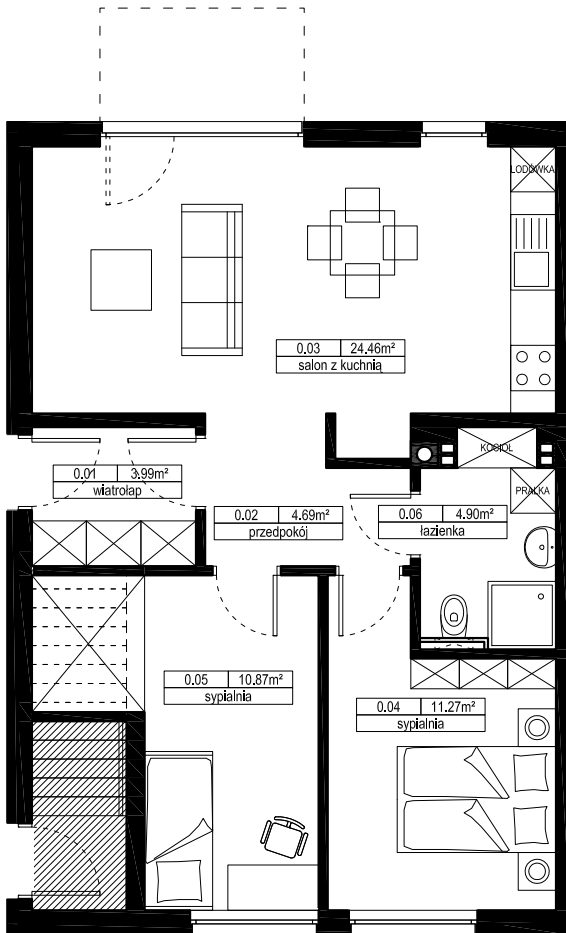

NOWY KIEŁCZÓW MIESZKANIE Z1

PARTER

Nr	Nazwa	[m ²] wg. PN
0.01	wiatrołap	3,99
0.02	przedpokój	4,69
0.03	salon z kuchnią	24,46
0.04	sypialnia	11,27
0.05	sypialnia	10,87
0.06	łazienka	4,90
	suma:	60,18
	ogródek	177