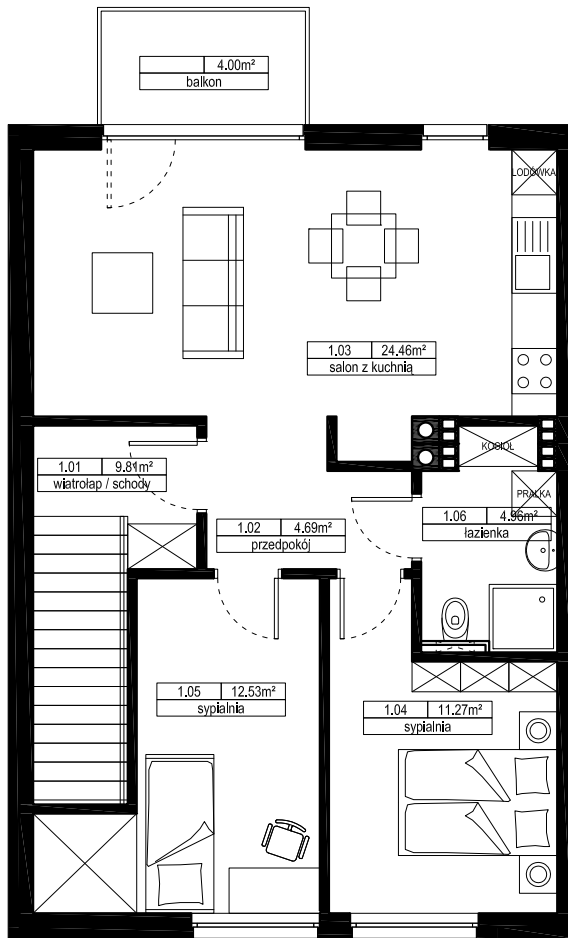

NOWY KIEŁCZÓW

MIESZKANIE Y4

1 PIĘTRO

PARTER

Nr	Nazwa	[m ²] wg. PN
1.01	wiatrołap / schody	9,81
1.02	przedpokój	4,69
1.03	salon z kuchnią	24,46
1.04	sypialnia	11,27
1.05	sypialnia	12,53
1.06	łazienka	4,96
	suma:	67,72
	balkon	4,00