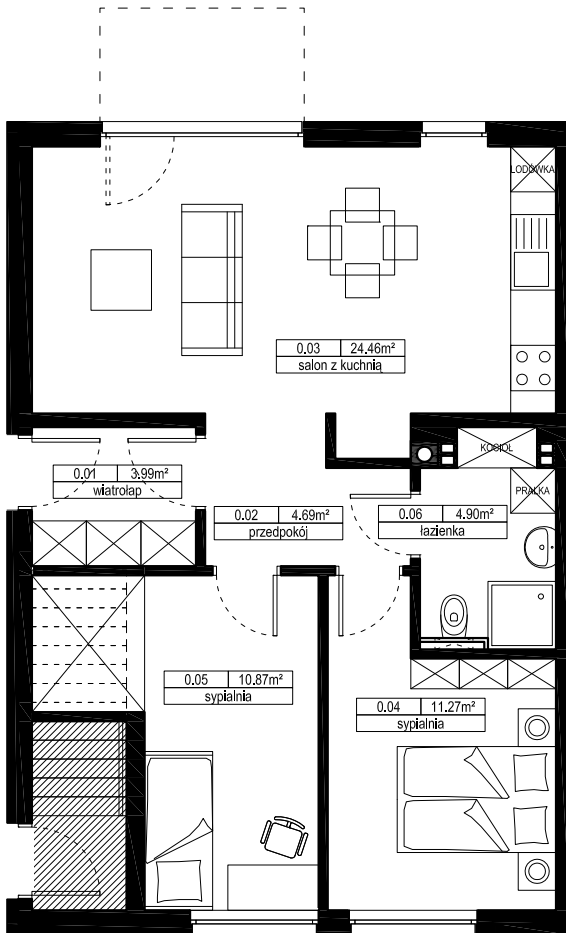

NOWY KIEŁCZÓW

MIESZKANIE Y3

PARTER

Nr	Nazwa	[m ²] wg. PN
0.01	wiatrołap	3,99
0.02	przedpokój	4,69
0.03	salon z kuchnią	24,46
0.04	sypialnia	11,27
0.05	sypialnia	10,87
0.06	łazienka	4,90
	suma:	60,18
	ogródek	126