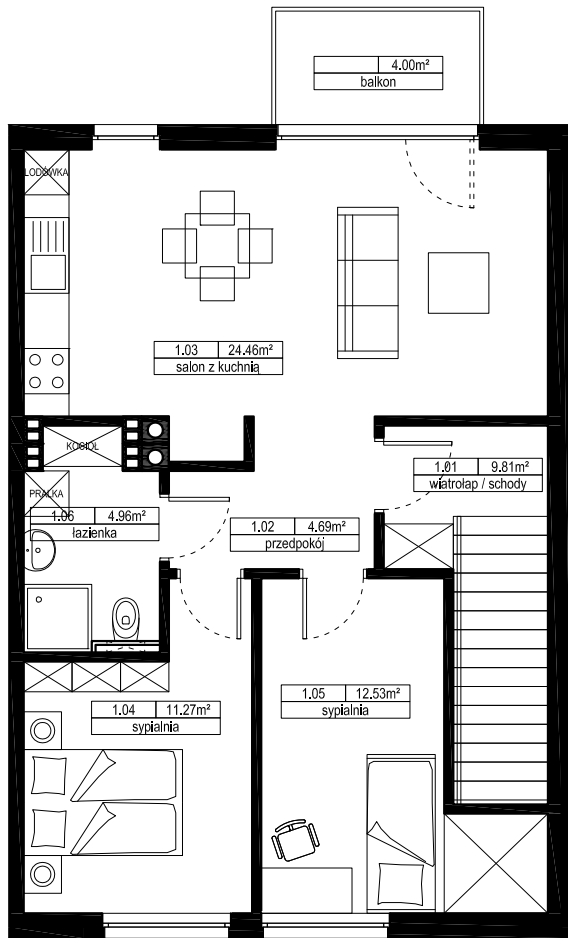

## NOWY KIEŁCZÓW MIESZKANIE Y2

1 PIĘTRO

PARTER

Nr	Nazwa	[m <sup>2</sup> ] wg. PN
1.01	wiatrołap / schody	9,81
1.02	przedpokój	4,69
1.03	salon z kuchnią	24,46
1.04	sypialnia	11,27
1.05	sypialnia	12,53
1.06	łazienka	4,96
	suma:	<b>67,72</b>
	balkon	4,00