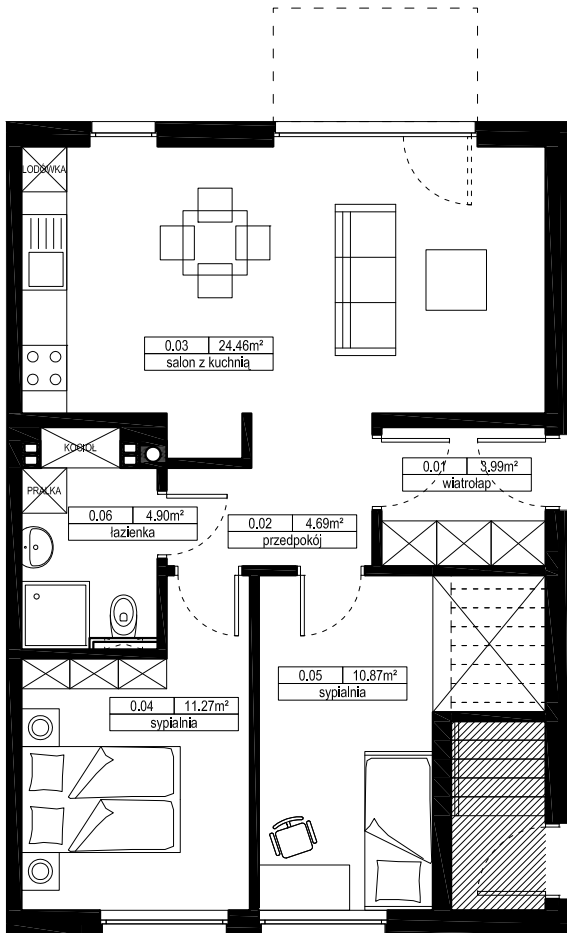

### MIESZKANIE Y1

PARTER

Nr	Nazwa	[m <sup>2</sup> ] wg. PN
0.01	wiatrołap	3,99
0.02	przedpokój	4,69
0.03	salon z kuchnią	24,46
0.04	sypialnia	11,27
0.05	sypialnia	10,87
0.06	łazienka	4,90
	suma:	<b>60,18</b>
	ogródek	87