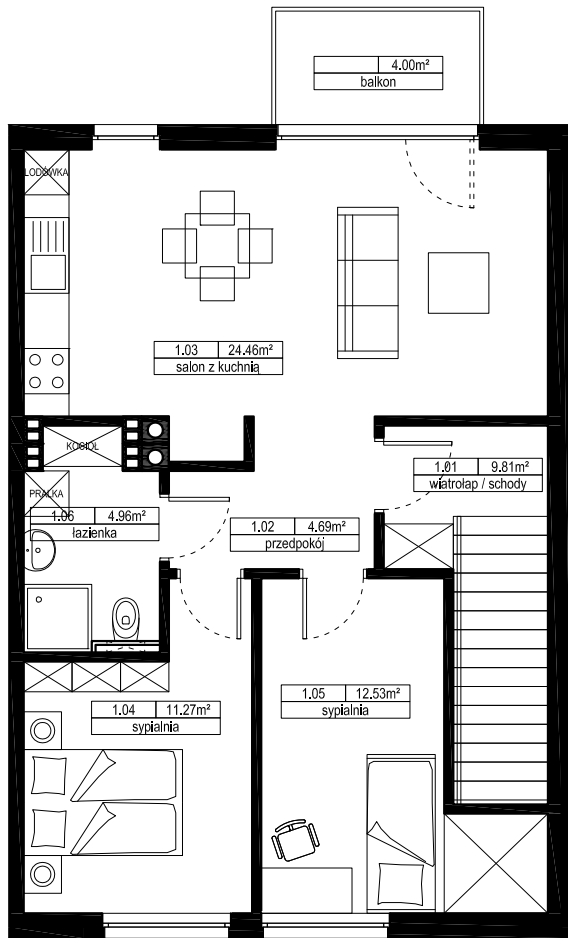

NOWY KIEŁCZÓW

MIESZKANIE W4

1 PIĘTRO

PARTER

Nr	Nazwa	[m ²] wg. PN
1.01	wiatrołap / schody	9,81
1.02	przedpokój	4,69
1.03	salon z kuchnią	24,46
1.04	sypialnia	11,27
1.05	sypialnia	12,53
1.06	łazienka	4,96
	suma:	67,72
	balkon	4,00