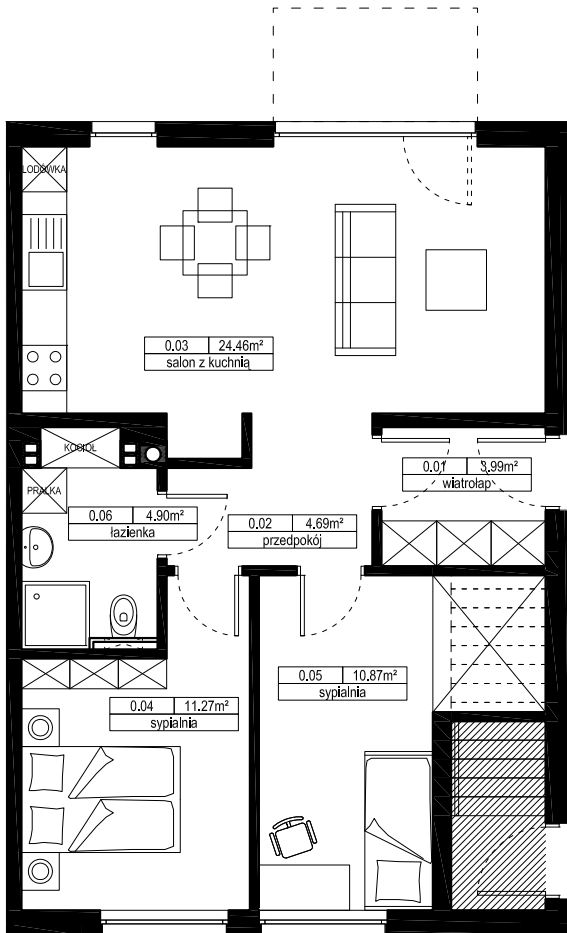

### MIESZKANIE W3

PARTER

Nr	Nazwa	[m <sup>2</sup> ] wg. PN
0.01	wiatrołap	3,99
0.02	przedpokój	4,69
0.03	salon z kuchnią	24,46
0.04	sypialnia	11,27
0.05	sypialnia	10,87
0.06	łazienka	4,90
	suma:	<b>60,18</b>
	ogródek	192