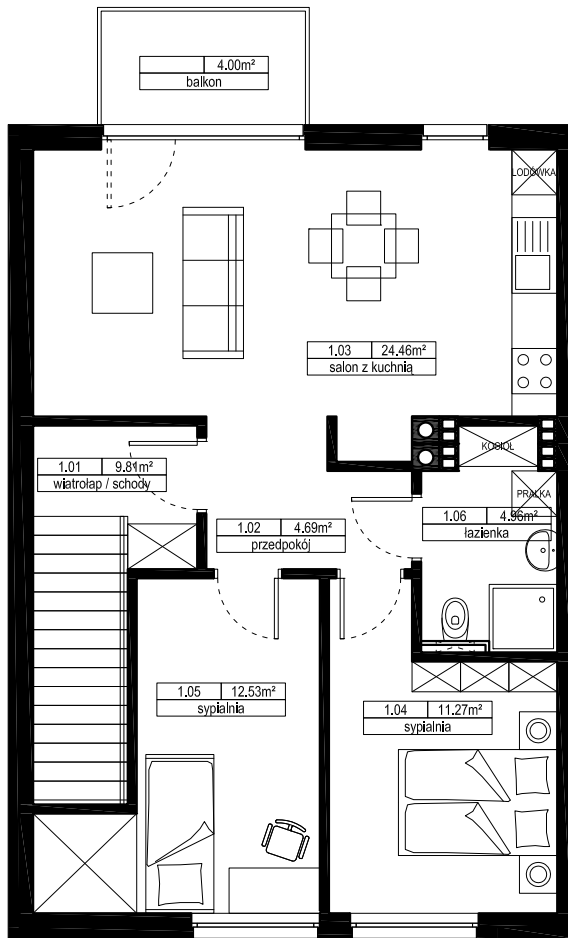

NOWY KIEŁCZÓW

MIESZKANIE W2

1 PIĘTRO

PARTER

Nr	Nazwa	[m ²] wg. PN
1.01	wiatrołap / schody	9,81
1.02	przedpokój	4,69
1.03	salon z kuchnią	24,46
1.04	sypialnia	11,27
1.05	sypialnia	12,53
1.06	łazienka	4,96
	suma:	67,72
	balkon	4,00