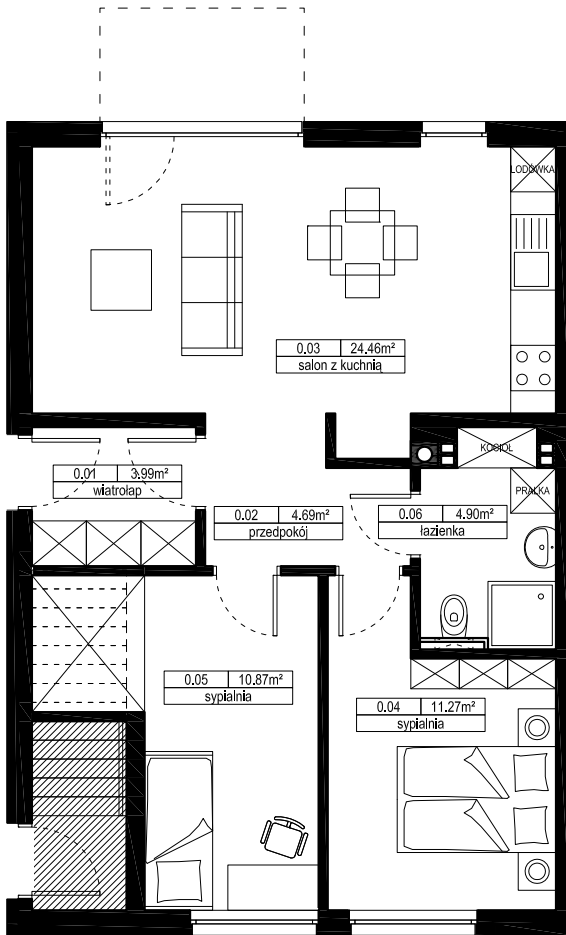

### MIESZKANIE W1

PARTER

Nr	Nazwa	[m <sup>2</sup> ] wg. PN
0.01	wiatrołap	3,99
0.02	przedpokój	4,69
0.03	salon z kuchnią	24,46
0.04	sypialnia	11,27
0.05	sypialnia	10,87
0.06	łazienka	4,90
	suma:	<b>60,18</b>
	ogródek	57