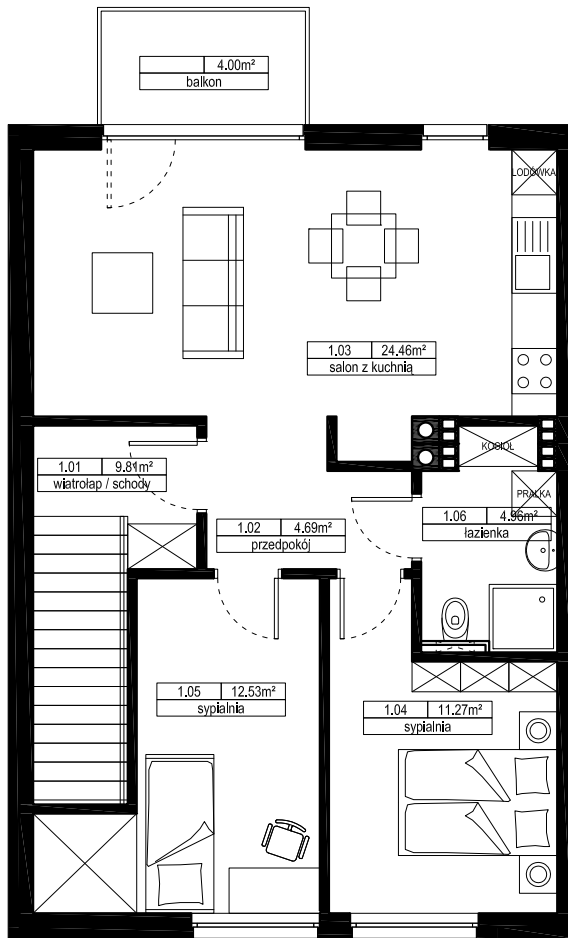

NOWY KIEŁCZÓW

MIESZKANIE U4

1 PIĘTRO

PARTER

Nr	Nazwa	[m ²] wg. PN
1.01	wiatrołap / schody	9,81
1.02	przedpokój	4,69
1.03	salon z kuchnią	24,46
1.04	sypialnia	11,27
1.05	sypialnia	12,53
1.06	łazienka	4,96
	suma:	67,72
	balkon	4,00