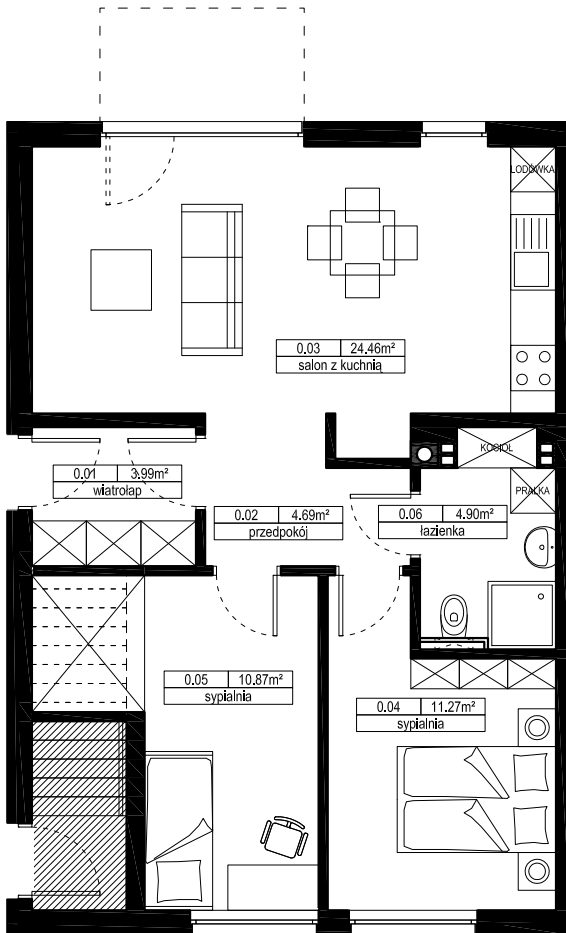

NOWY KIEŁCZÓW

MIESZKANIE U3

PARTER

Nr	Nazwa	[m ²] wg. PN
0.01	wiatrołap	3,99
0.02	przedpokój	4,69
0.03	salon z kuchnią	24,46
0.04	sypialnia	11,27
0.05	sypialnia	10,87
0.06	łazienka	4,90
	suma:	60,18
	ogródek	68