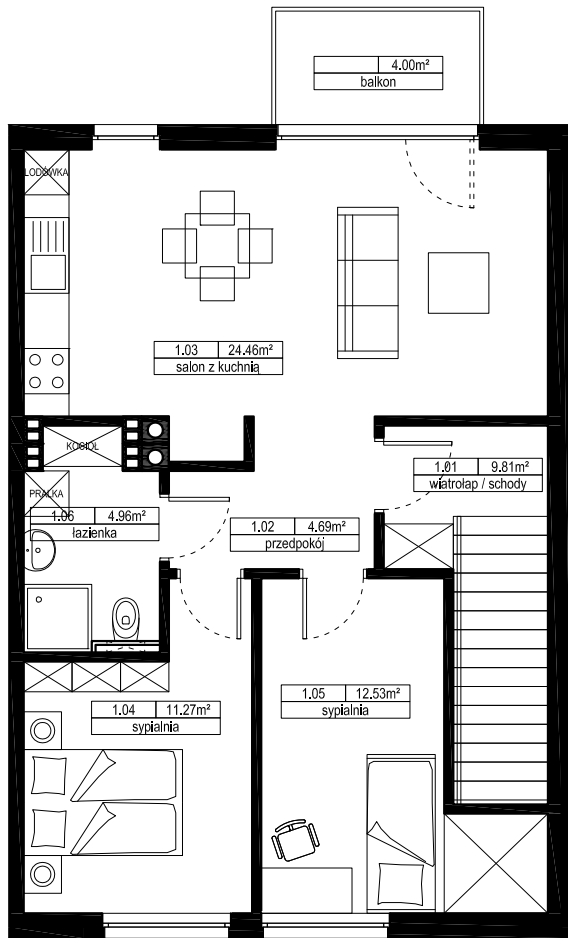

NOWY KIEŁCZÓW MIESZKANIE U2

1 PIĘTRO

PARTER

Nr	Nazwa	[m ²] wg. PN
1.01	wiatrołap / schody	9,81
1.02	przedpokój	4,69
1.03	salon z kuchnią	24,46
1.04	sypialnia	11,27
1.05	sypialnia	12,53
1.06	łazienka	4,96
	suma:	67,72
	balkon	4,00