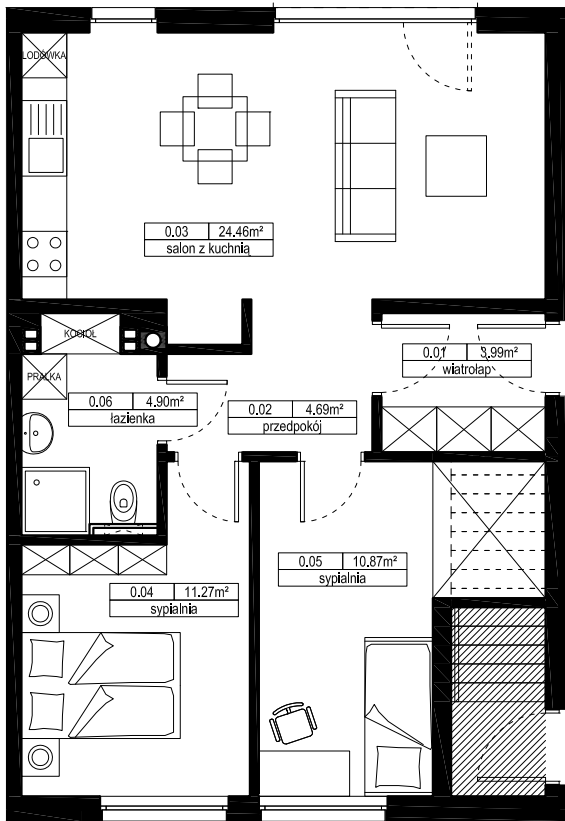

NOWY KIEŁCZÓW MIESZKANIE U1

PARTER

Nr	Nazwa	[m ²] wg. PN
0.01	wiatrołap	3,99
0.02	przedpokój	4,69
0.03	salon z kuchnią	24,46
0.04	sypialnia	11,27
0.05	sypialnia	10,87
0.06	łazienka	4,90
	suma:	60,18
	ogródek	67