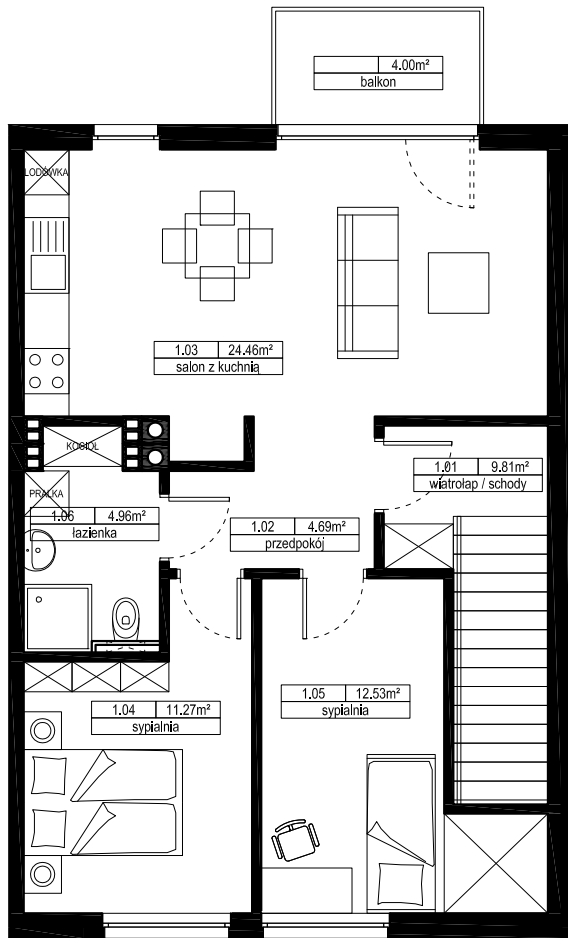

NOWY KIEŁCZÓW

MIESZKANIE T4

1 PIĘTRO

PARTER

Nr	Nazwa	[m ²] wg. PN
1.01	wiatrołap / schody	9,81
1.02	przedpokój	4,69
1.03	salon z kuchnią	24,46
1.04	sypialnia	11,27
1.05	sypialnia	12,53
1.06	łazienka	4,96
	suma:	67,72
	balkon	4,00