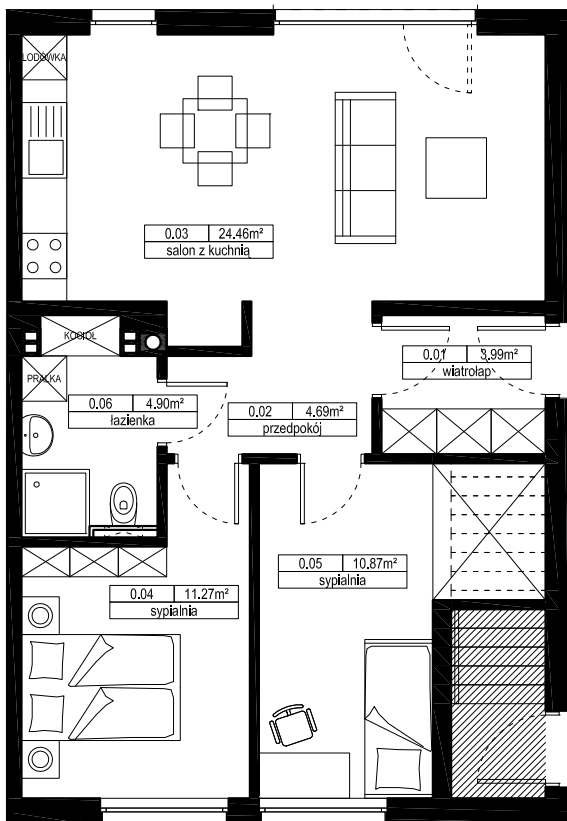

### MIESZKANIE T3

PARTER

Nr	Nazwa	[m <sup>2</sup> ] wg. PN
0.01	wiatrołap	3,99
0.02	przedpokój	4,69
0.03	salon z kuchnią	24,46
0.04	sypialnia	11,27
0.05	sypialnia	10,87
0.06	łazienka	4,90
	suma:	<b>60,18</b>
	ogródek	57