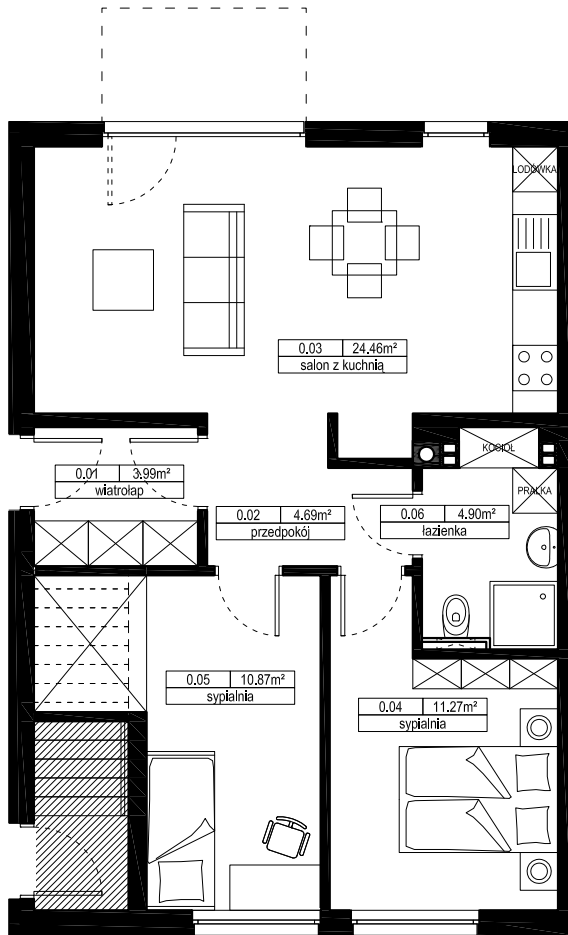

### MIESZKANIE T1

PARTER

Nr	Nazwa	[m <sup>2</sup> ] wg. PN
0.01	wiatrołap	3,99
0.02	przedpokój	4,69
0.03	salon z kuchnią	24,46
0.04	sypialnia	11,27
0.05	sypialnia	10,87
0.06	łazienka	4,90
	suma:	<b>60,18</b>
	ogródek	57