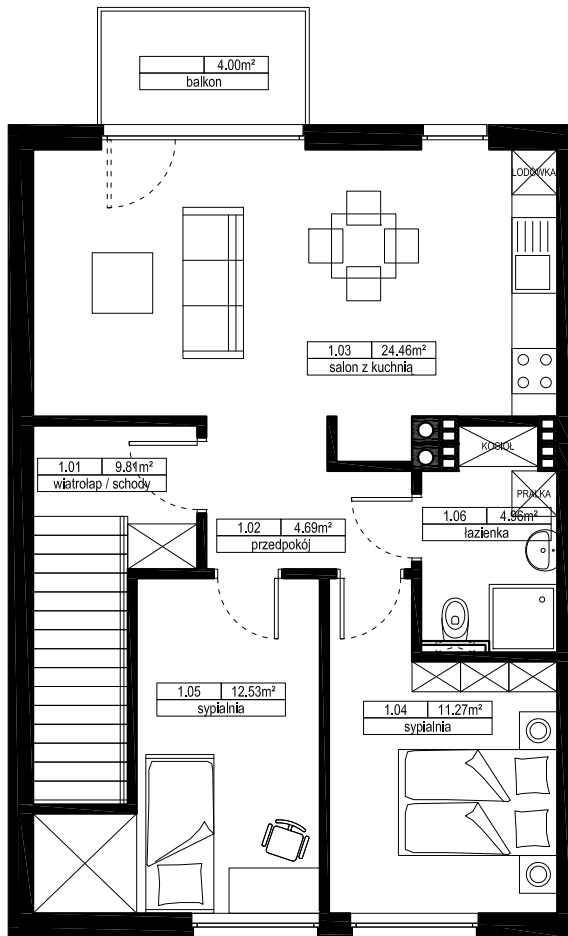

NOWY KIEŁCZÓW MIESZKANIE P4

1 PIĘTRO

PARTER

Nr	Nazwa	[m ²] wg. PN
1.01	wiatrołap / schody	9,81
1.02	przedpokój	4,69
1.03	salon z kuchnią	24,46
1.04	sypialnia	11,27
1.05	sypialnia	12,53
1.06	łazienka	4,96
	suma:	67,72
	balkon	4,00