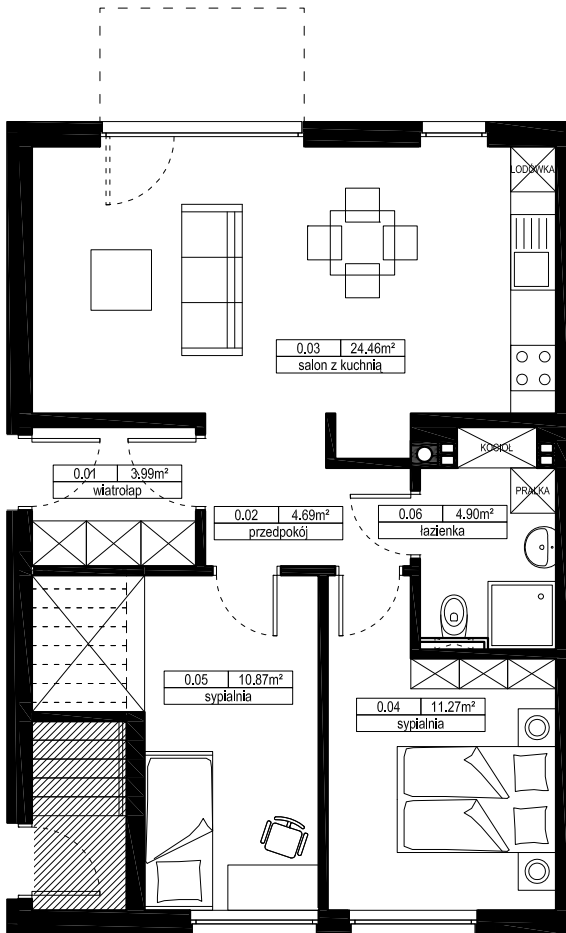

NOWY KIEŁCZÓW MIESZKANIE S3

PARTER

Nr	Nazwa	[m ²] wg. PN
0.01	wiatrołap	3,99
0.02	przedpokój	4,69
0.03	salon z kuchnią	24,46
0.04	sypialnia	11,27
0.05	sypialnia	10,87
0.06	łazienka	4,90
	suma:	60,18
	ogródek	71