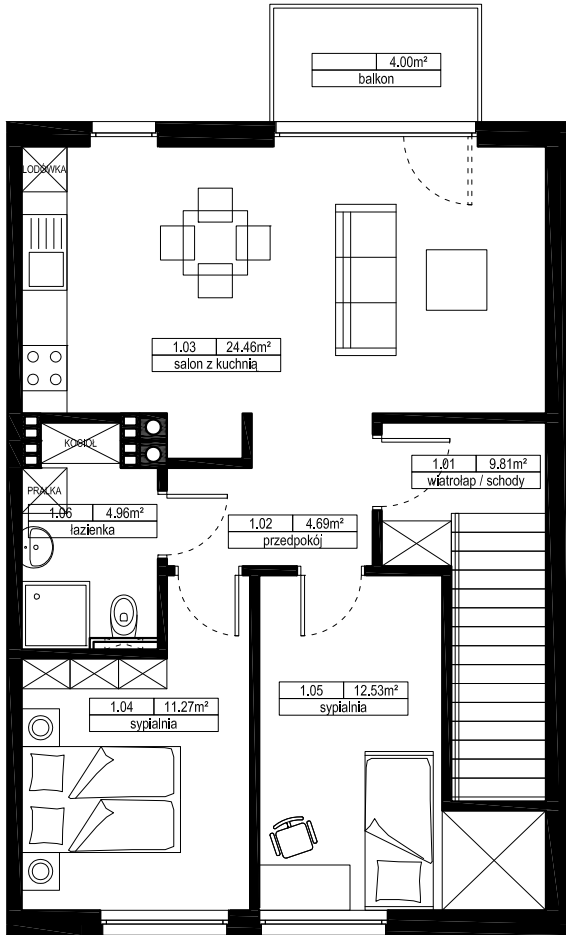

## NOWY KIEŁCZÓW MIESZKANIE S2

1 PIĘTRO

PARTER

Nr	Nazwa	[m <sup>2</sup> ] wg. PN
1.01	wiatrołap / schody	9,81
1.02	przedpokój	4,69
1.03	salon z kuchnią	24,46
1.04	sypialnia	11,27
1.05	sypialnia	12,53
1.06	łazienka	4,96
	suma:	<b>67,72</b>
	balkon	4,00