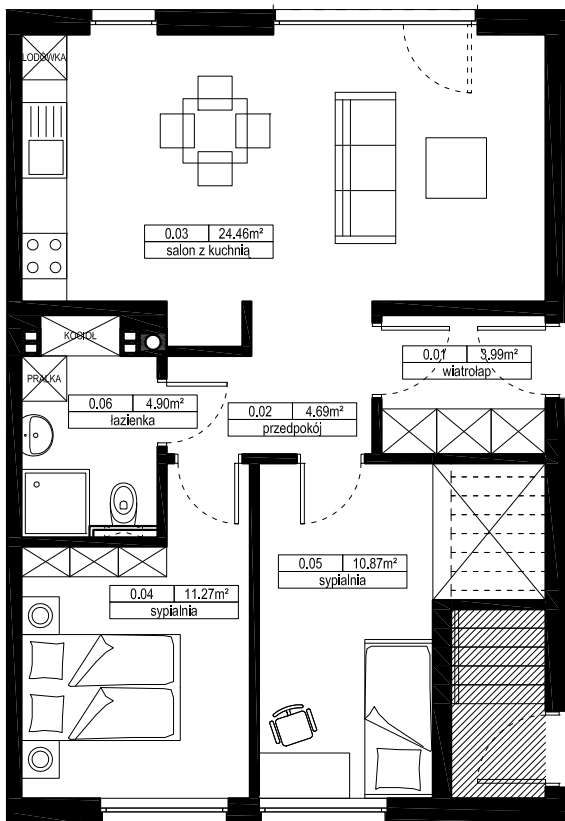

NOWY KIEŁCZÓW

MIESZKANIE S1

PARTER

Nr	Nazwa	[m ²] wg. PN
0.01	wiatrołap	3,99
0.02	przedpokój	4,69
0.03	salon z kuchnią	24,46
0.04	sypialnia	11,27
0.05	sypialnia	10,87
0.06	łazienka	4,90
	suma:	60,18
	ogródek	75