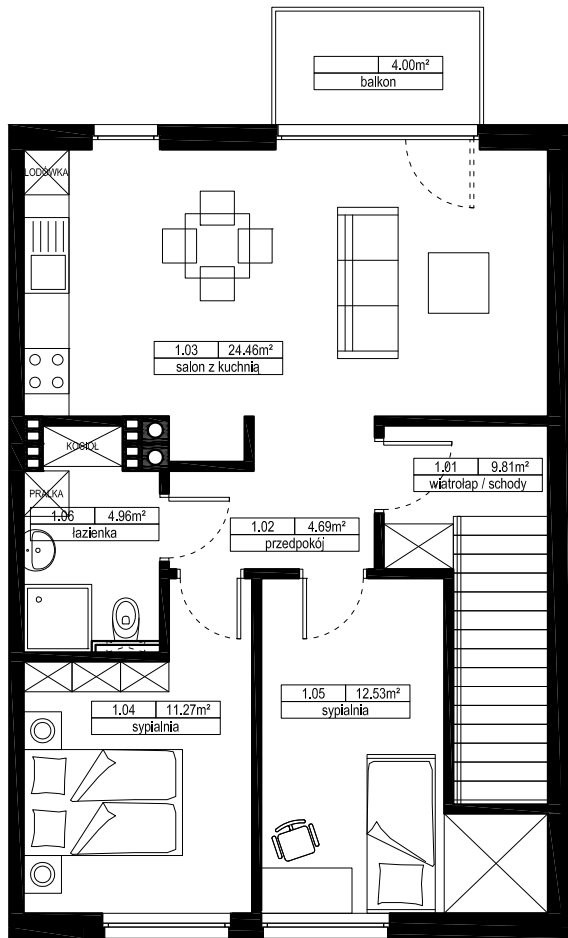

### MIESZKANIE R4

1 PIĘTRO

PARTER

Nr	Nazwa	[m <sup>2</sup> ] wg. PN
1.01	wiatrołap / schody	9,81
1.02	przedpokój	4,69
1.03	salon z kuchnią	24,46
1.04	sypialnia	11,27
1.05	sypialnia	12,53
1.06	łazienka	4,96
	suma:	<b>67,72</b>
	balkon	4,00