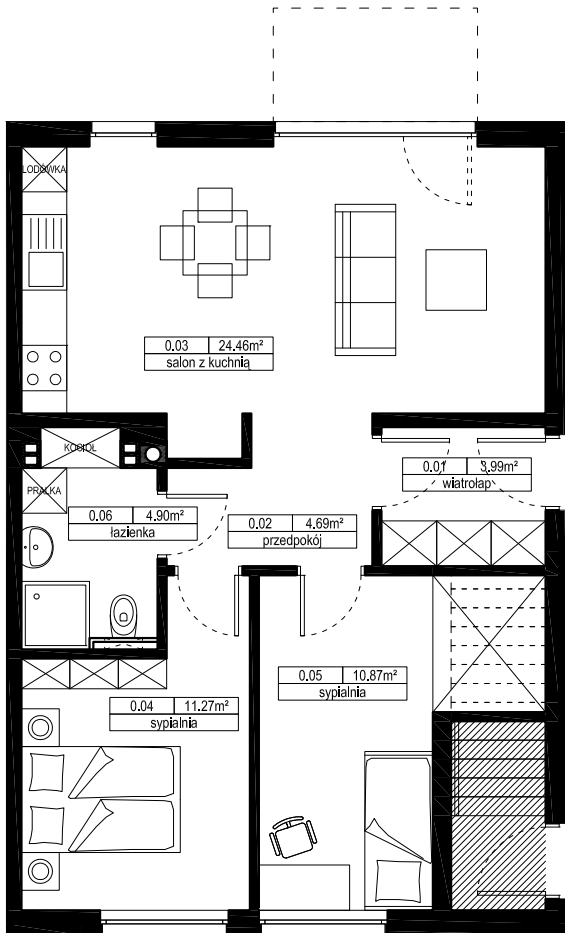

### MIESZKANIE R3

PARTER

Nr	Nazwa	[m <sup>2</sup> ] wg. PN
0.01	wiatrołap	3,99
0.02	przedpokój	4,69
0.03	salon z kuchnią	24,46
0.04	sypialnia	11,27
0.05	sypialnia	10,87
0.06	łazienka	4,90
	suma:	<b>60,18</b>
	ogródek	57