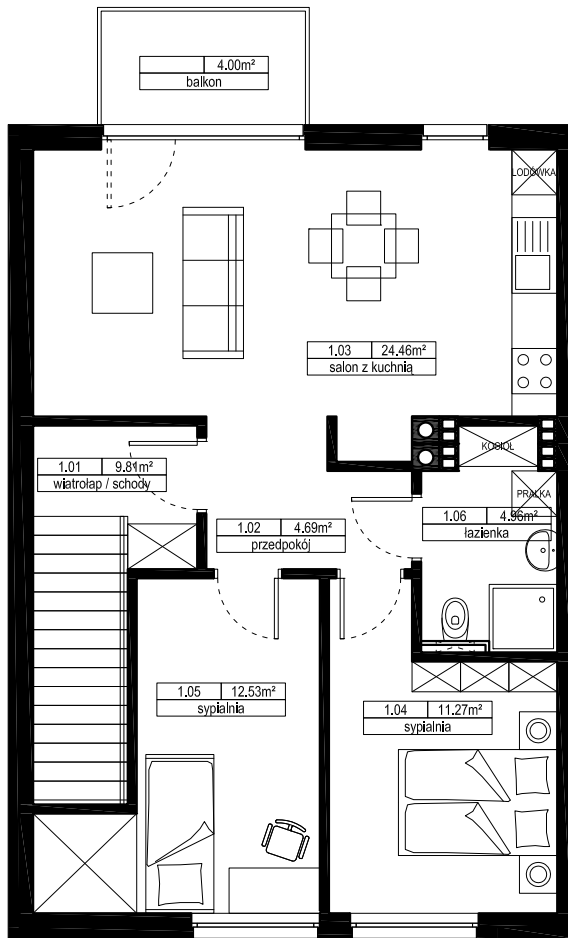

NOWY KIEŁCZÓW

MIESZKANIE R2

1 PIĘTRO

PARTER

Nr	Nazwa	[m ²] wg. PN
1.01	wiatrołap / schody	9,81
1.02	przedpokój	4,69
1.03	salon z kuchnią	24,46
1.04	sypialnia	11,27
1.05	sypialnia	12,53
1.06	łazienka	4,96
	suma:	67,72
	balkon	4,00