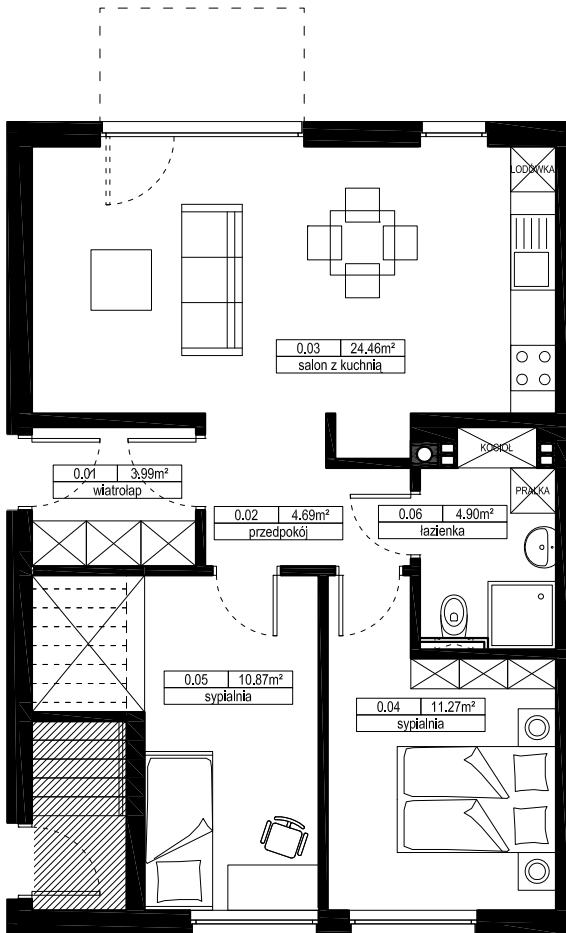

NOWY KIEŁCZÓW

MIESZKANIE R1

PARTER

Nr	Nazwa	[m ²] wg. PN
0.01	wiatrołap	3,99
0.02	przedpokój	4,69
0.03	salon z kuchnią	24,46
0.04	sypialnia	11,27
0.05	sypialnia	10,87
0.06	łazienka	4,90
	suma:	60,18
	ogródek	57