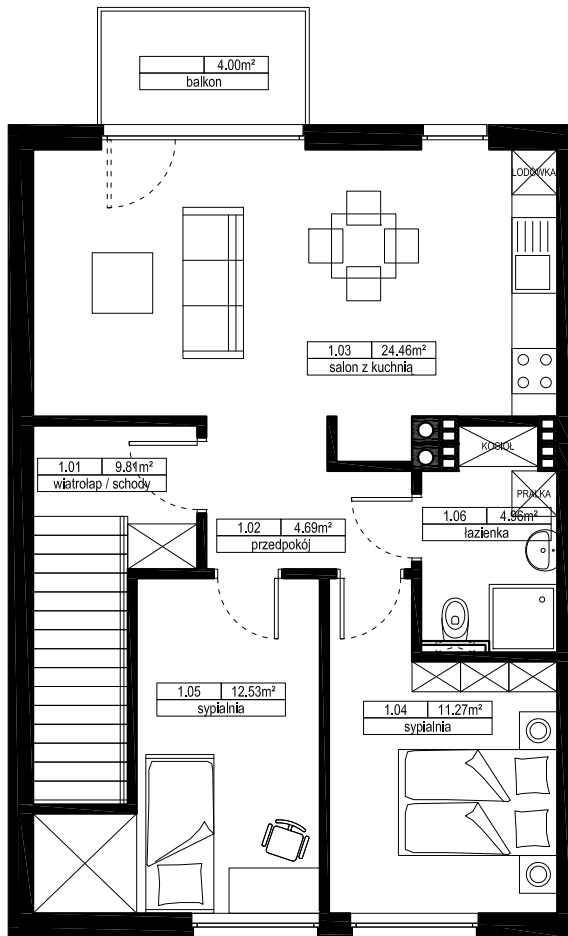

### MIESZKANIE P4

1 PIĘTRO

PARTER

Nr	Nazwa	[m <sup>2</sup> ] wg. PN
1.01	wiatrołap / schody	9,81
1.02	przedpokój	4,69
1.03	salon z kuchnią	24,46
1.04	sypialnia	11,27
1.05	sypialnia	12,53
1.06	łazienka	4,96
	suma:	<b>67,72</b>
	balkon	4,00