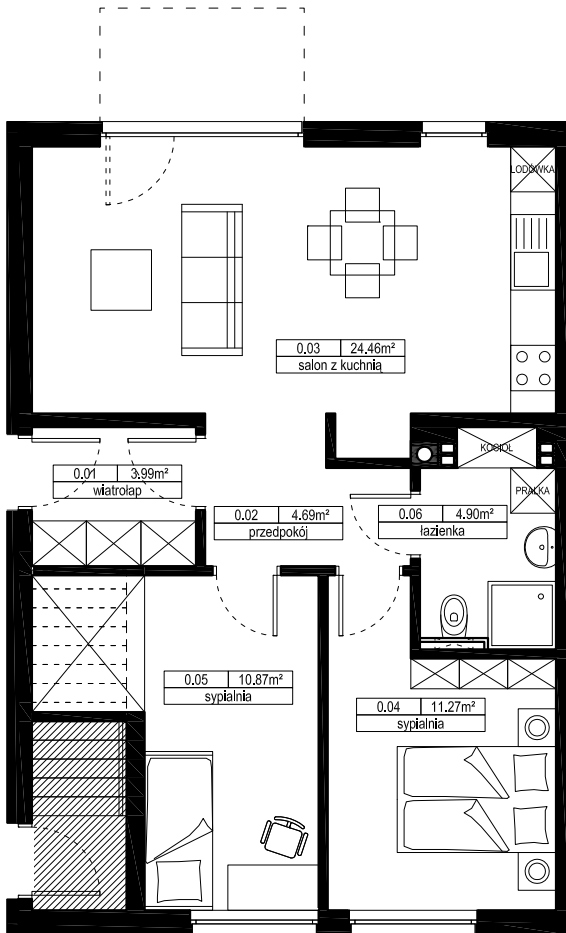

### MIESZKANIE P3

PARTER

Nr	Nazwa	[m <sup>2</sup> ] wg. PN
0.01	wiatrołap	3,99
0.02	przedpokój	4,69
0.03	salon z kuchnią	24,46
0.04	sypialnia	11,27
0.05	sypialnia	10,87
0.06	łazienka	4,90
	suma:	<b>60,18</b>
	ogródek	79