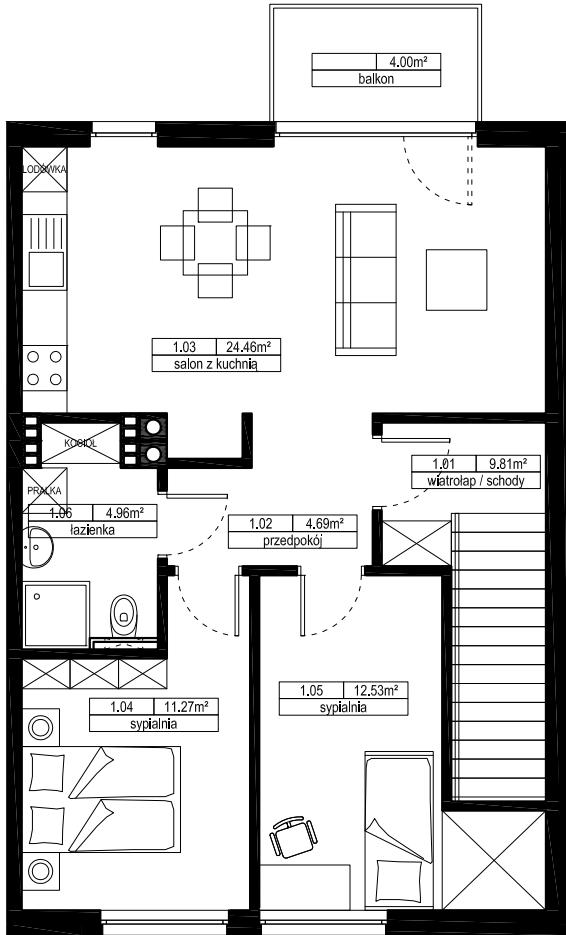

### MIESZKANIE P2

1 PIĘTRO

PARTER

Nr	Nazwa	[m <sup>2</sup> ] wg. PN
1.01	wiatrołap / schody	9,81
1.02	przedpokój	4,69
1.03	salon z kuchnią	24,46
1.04	sypialnia	11,27
1.05	sypialnia	12,53
1.06	łazienka	4,96
	suma:	<b>67,72</b>
	balkon	4,00