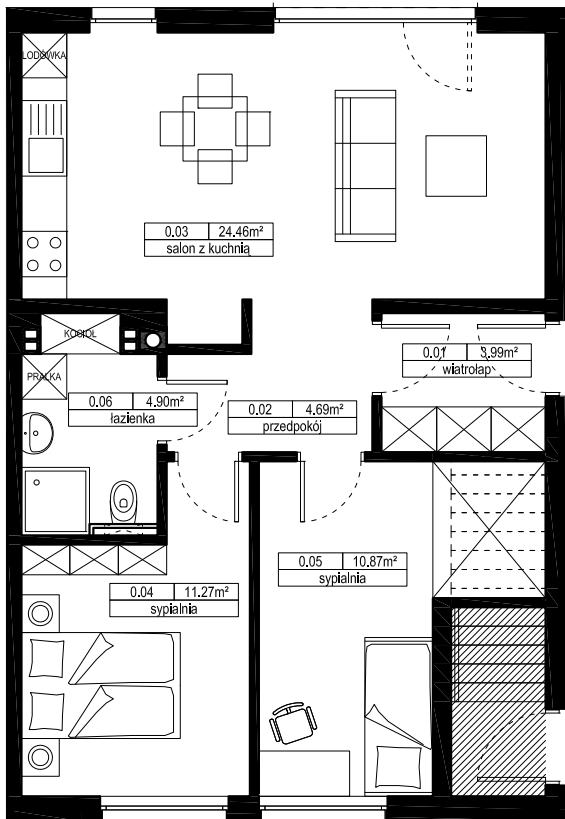

NOWY KIEŁCZÓW

MIESZKANIE P1

PARTER

Nr	Nazwa	[m ²] wg. PN
0.01	wiatrołap	3,99
0.02	przedpokój	4,69
0.03	salon z kuchnią	24,46
0.04	sypialnia	11,27
0.05	sypialnia	10,87
0.06	łazienka	4,90
	suma:	60,18
	ogródek	83