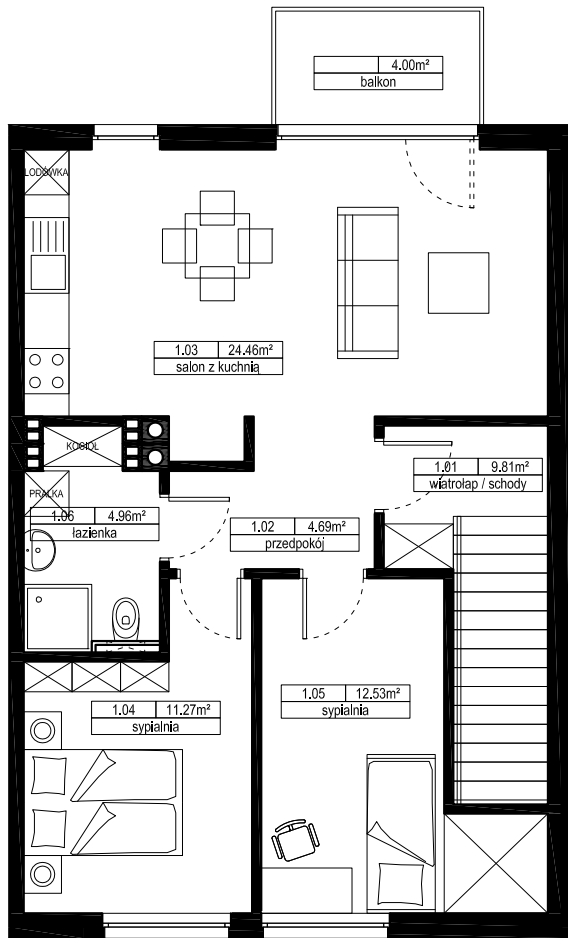

### MIESZKANIE O4

1 PIĘTRO

PARTER

Nr	Nazwa	[m <sup>2</sup> ] wg. PN
1.01	wiatrołap / schody	9,81
1.02	przedpokój	4,69
1.03	salon z kuchnią	24,46
1.04	sypialnia	11,27
1.05	sypialnia	12,53
1.06	łazienka	4,96
	suma:	<b>67,72</b>
	balkon	4,00