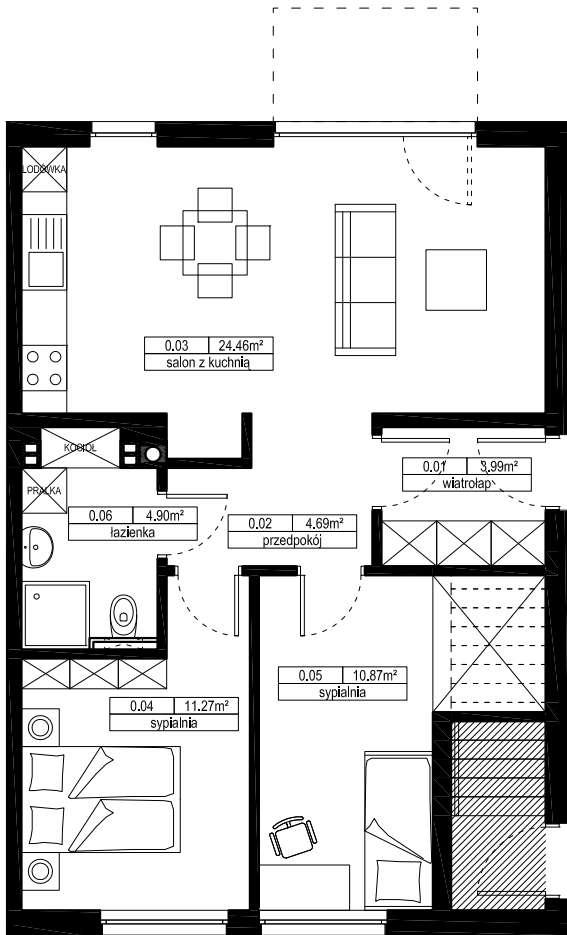

### MIESZKANIE O3

PARTER

Nr	Nazwa	[m <sup>2</sup> ] wg. PN
0.01	wiatrołap	3,99
0.02	przedpokój	4,69
0.03	salon z kuchnią	24,46
0.04	sypialnia	11,27
0.05	sypialnia	10,87
0.06	łazienka	4,90
	suma:	<b>60,18</b>
	ogródek	57