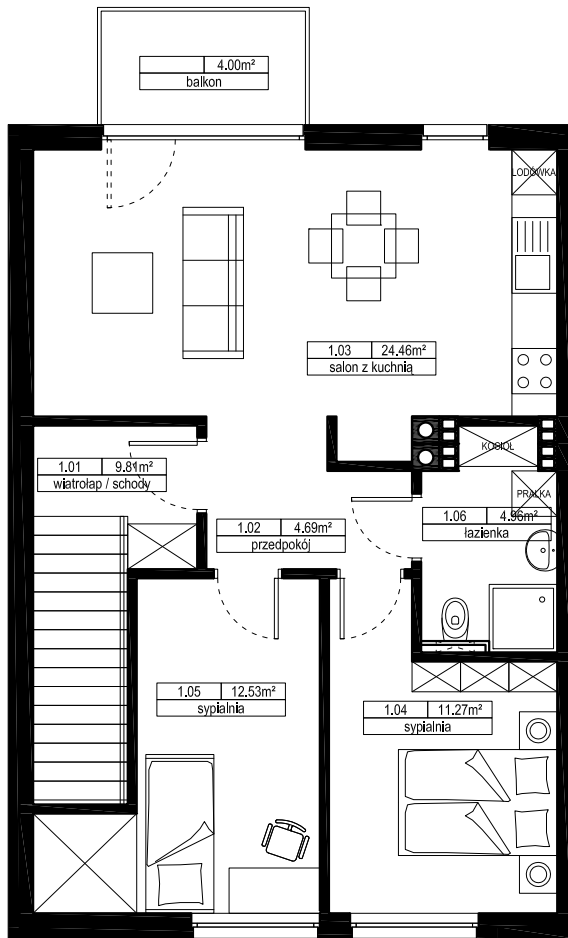

NOWY KIEŁCZÓW

MIESZKANIE O2

1 PIĘTRO

PARTER

Nr	Nazwa	[m ²] wg. PN
1.01	wiatrołap / schody	9,81
1.02	przedpokój	4,69
1.03	salon z kuchnią	24,46
1.04	sypialnia	11,27
1.05	sypialnia	12,53
1.06	łazienka	4,96
	suma:	67,72
	balkon	4,00