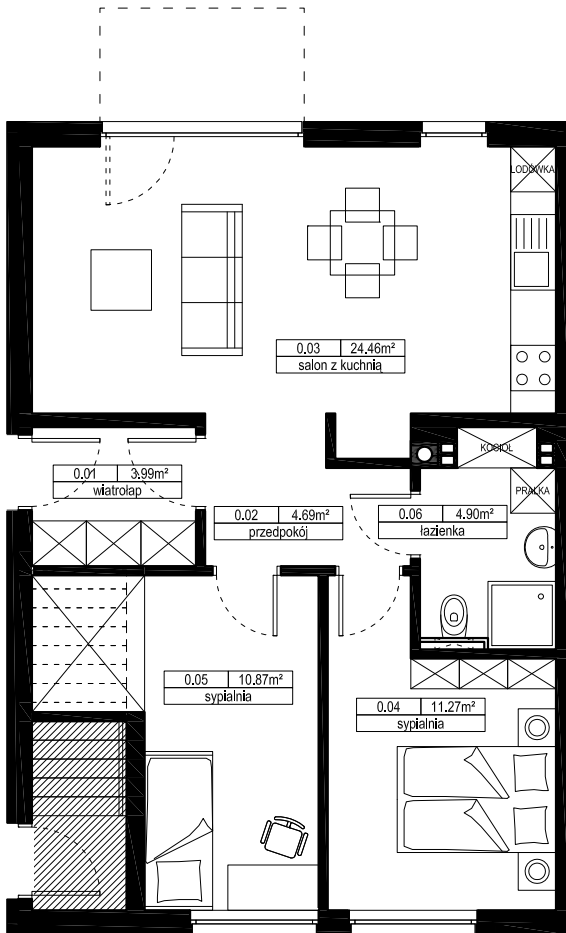

NOWY KIEŁCZÓW

MIESZKANIE 01

PARTER

Nr	Nazwa	[m ²] wg. PN
0.01	wiatrołap	3,99
0.02	przedpokój	4,69
0.03	salon z kuchnią	24,46
0.04	sypialnia	11,27
0.05	sypialnia	10,87
0.06	łazienka	4,90
	suma:	60,18
	ogródek	57