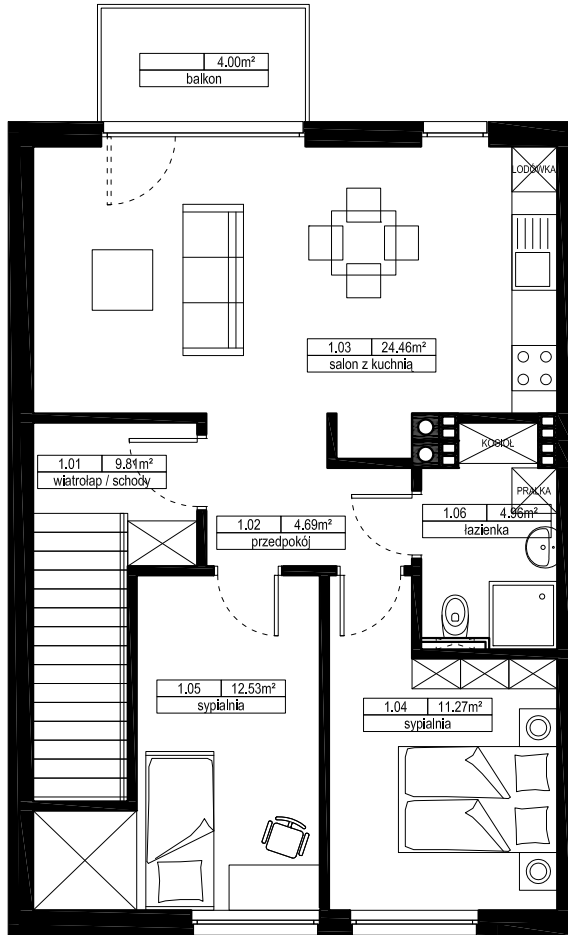

### MIESZKANIE N4

1 PIĘTRO

PARTER

| Nr   | Nazwa              | [m <sup>2</sup> ] wg. PN |
|------|--------------------|--------------------------|
| 1.01 | wiatrołap / schody | 9,81                     |
| 1.02 | przedpokój         | 4,69                     |
| 1.03 | salon z kuchnią    | 24,46                    |
| 1.04 | sypialnia          | 11,27                    |
| 1.05 | sypialnia          | 12,53                    |
| 1.06 | łazienka           | 4,96                     |
|      | suma:              | <b>67,72</b>             |
|      | balkon             | 4,00                     |