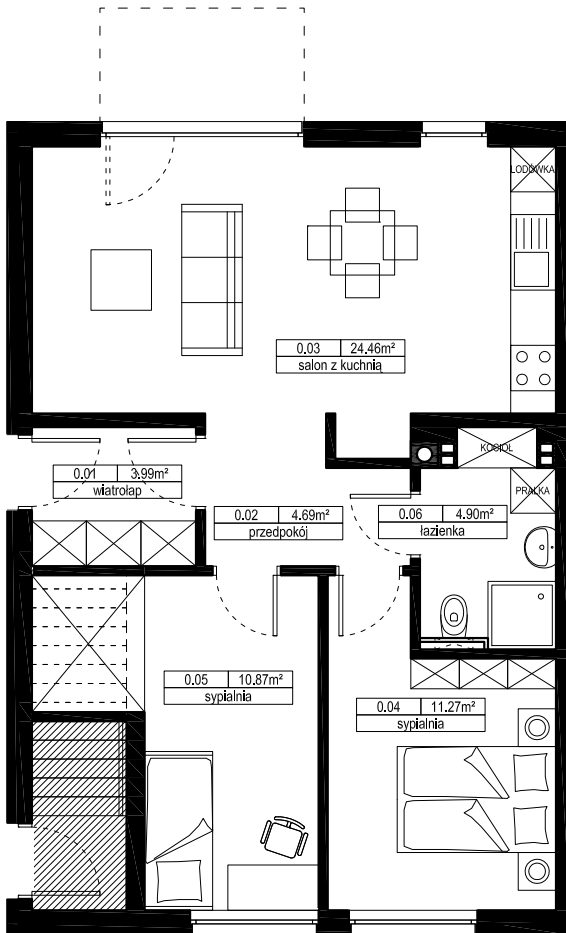

NOWY KIEŁCZÓW **MIESZKANIE N3**

PARTER

Nr	Nazwa	[m ²] wg. PN
0.01	wiatrołap	3,99
0.02	przedpokój	4,69
0.03	salon z kuchnią	24,46
0.04	sypialnia	11,27
0.05	sypialnia	10,87
0.06	łazienka	4,90
	suma:	60,18
	ogródek	87