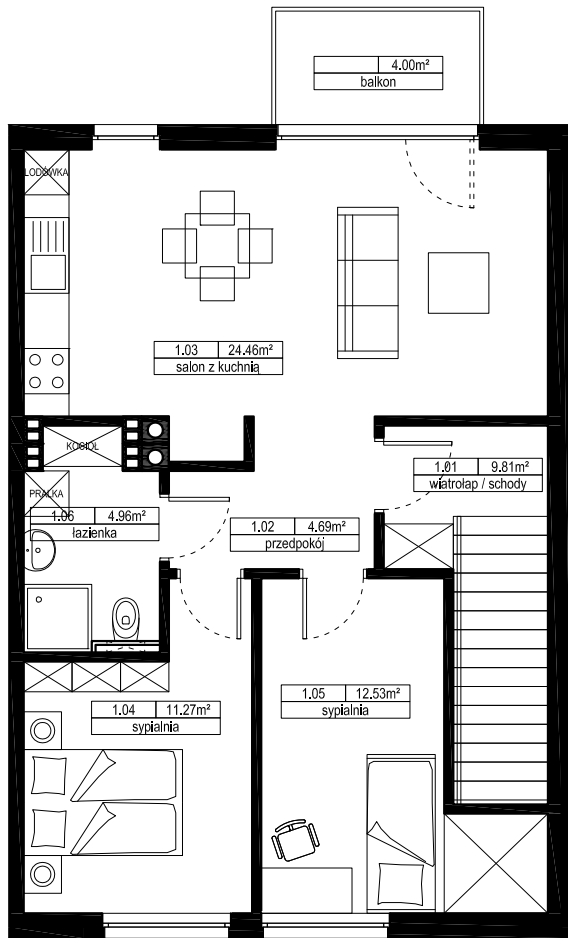

NOWY KIEŁCZÓW MIESZKANIE N2

1 PIĘTRO

PARTER

Nr	Nazwa	[m ²] wg. PN
1.01	wiatrołap / schody	9,81
1.02	przedpokój	4,69
1.03	salon z kuchnią	24,46
1.04	sypialnia	11,27
1.05	sypialnia	12,53
1.06	łazienka	4,96
	suma:	67,72
	balkon	4,00