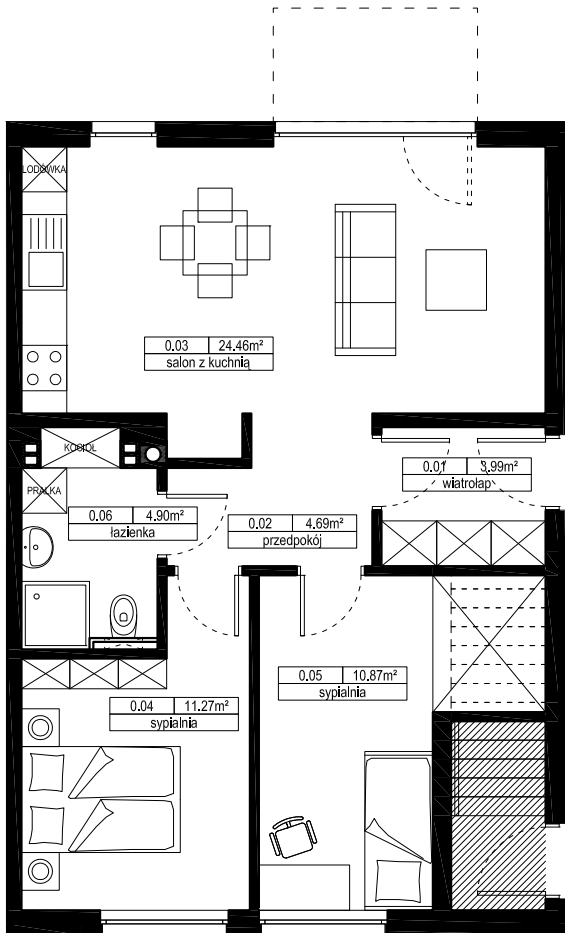

NOWY KIEŁCZÓW

MIESZKANIE N1

PARTER

Nr	Nazwa	[m ²] wg. PN
0.01	wiatrołap	3,99
0.02	przedpokój	4,69
0.03	salon z kuchnią	24,46
0.04	sypialnia	11,27
0.05	sypialnia	10,87
0.06	łazienka	4,90
	suma:	60,18
	ogródek	83