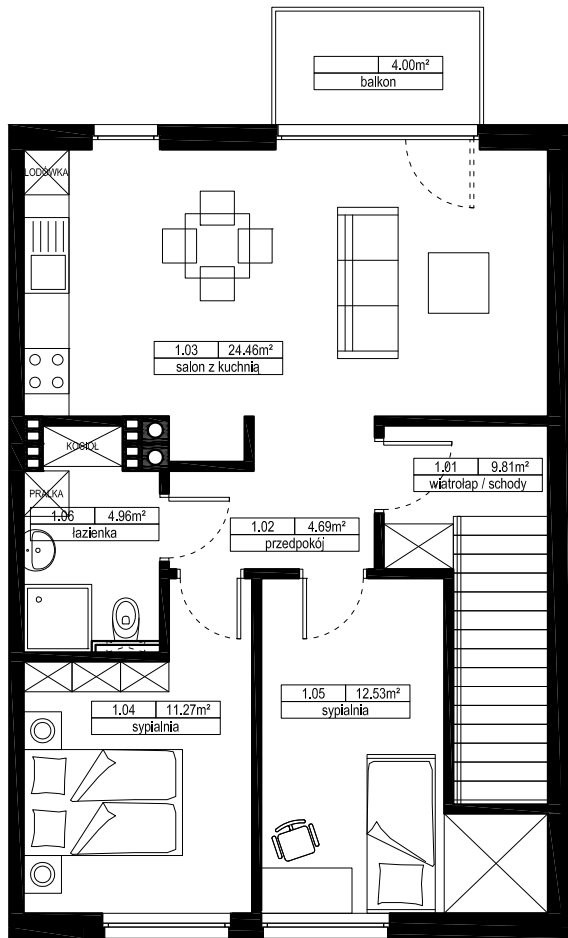

NOWY KIEŁCZÓW

MIESZKANIE M4

1 PIĘTRO

PARTER

Nr	Nazwa	[m ²] wg. PN
1.01	wiatrołap / schody	9,81
1.02	przedpokój	4,69
1.03	salon z kuchnią	24,46
1.04	sypialnia	11,27
1.05	sypialnia	12,53
1.06	łazienka	4,96
	suma:	67,72
	balkon	4,00