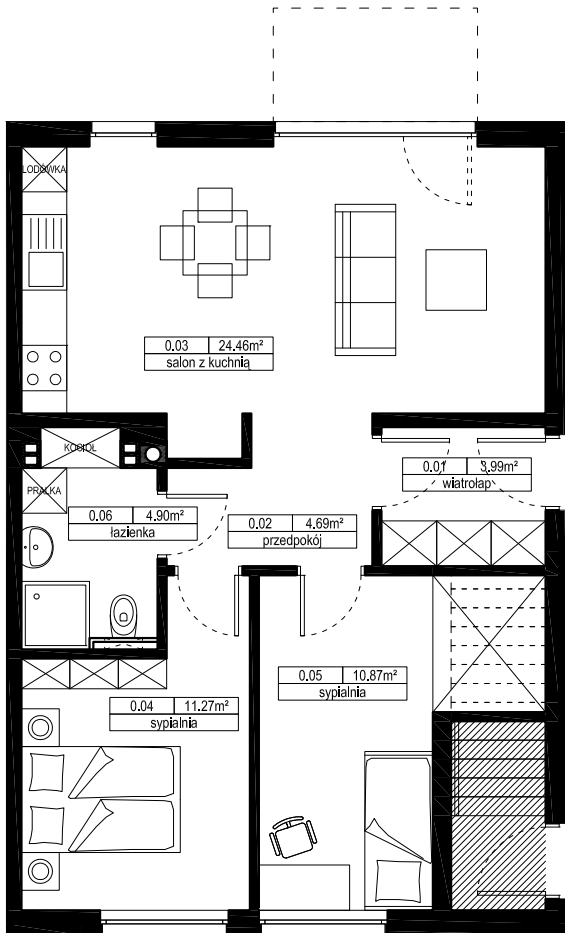

NOWY KIEŁCZÓW

MIESZKANIE M3

PARTER

Nr	Nazwa	[m ²] wg. PN
0.01	wiatrołap	3,99
0.02	przedpokój	4,69
0.03	salon z kuchnią	24,46
0.04	sypialnia	11,27
0.05	sypialnia	10,87
0.06	łazienka	4,90
	suma:	60,18
	ogródek	57