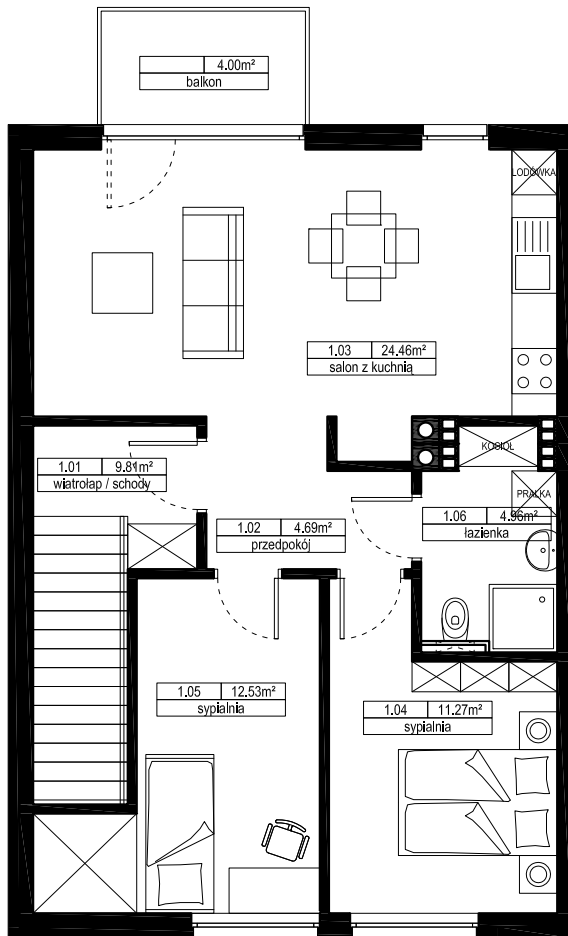

NOWY KIEŁCZÓW

MIESZKANIE M2

1 PIĘTRO

PARTER

Nr	Nazwa	[m ²] wg. PN
1.01	wiatrołap / schody	9,81
1.02	przedpokój	4,69
1.03	salon z kuchnią	24,46
1.04	sypialnia	11,27
1.05	sypialnia	12,53
1.06	łazienka	4,96
	suma:	67,72
	balkon	4,00