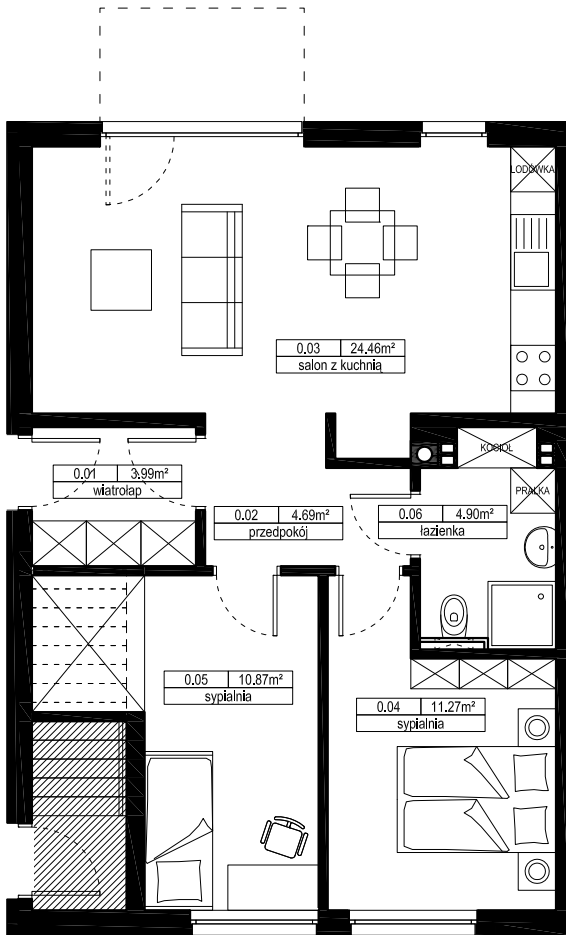

NOWY KIEŁCZÓW

MIESZKANIE M1

PARTER

Nr	Nazwa	[m ²] wg. PN
0.01	wiatrołap	3,99
0.02	przedpokój	4,69
0.03	salon z kuchnią	24,46
0.04	sypialnia	11,27
0.05	sypialnia	10,87
0.06	łazienka	4,90
	suma:	60,18
	ogródek	57