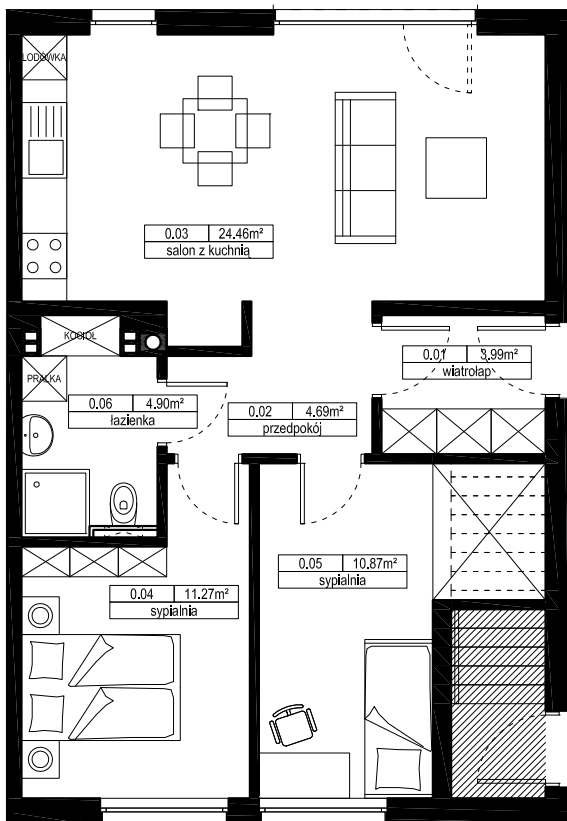

## NOWY KIEŁCZÓW MIESZKANIE Ż3

PARTER

Nr	Nazwa	[m <sup>2</sup> ] wg. PN
0.01	wiatrołap	3,99
0.02	przedpokój	4,69
0.03	salon z kuchnią	24,46
0.04	sypialnia	11,27
0.05	sypialnia	10,87
0.06	łazienka	4,90
	suma:	<b>60,18</b>
	ogródek	684