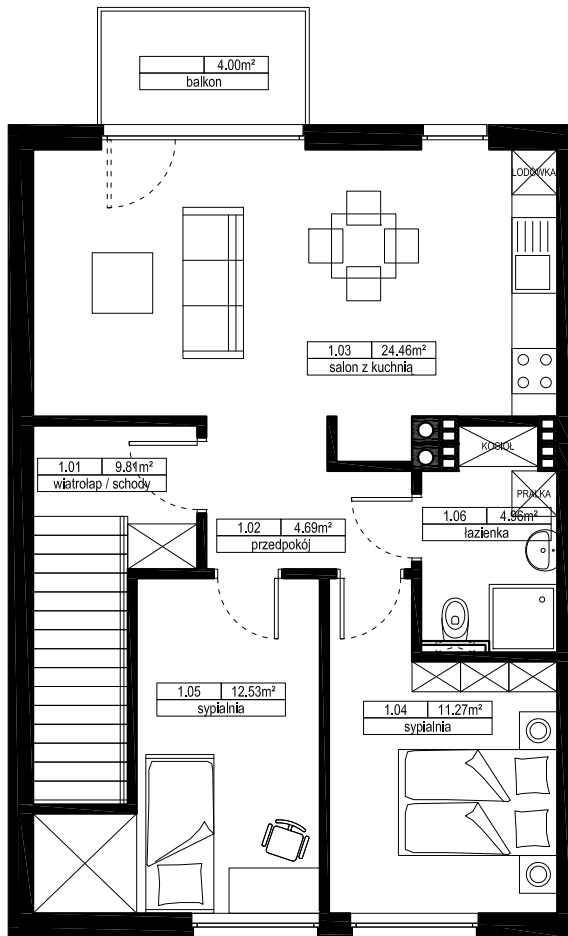

## NOWY KIEŁCZÓW MIESZKANIE Ż2

1 PIĘTRO

PARTER

Nr	Nazwa	[m <sup>2</sup> ] wg. PN
1.01	wiatrołap / schody	9,81
1.02	przedpokój	4,69
1.03	salon z kuchnią	24,46
1.04	sypialnia	11,27
1.05	sypialnia	12,53
1.06	łazienka	4,96
	suma:	<b>67,72</b>
	balkon	4,00