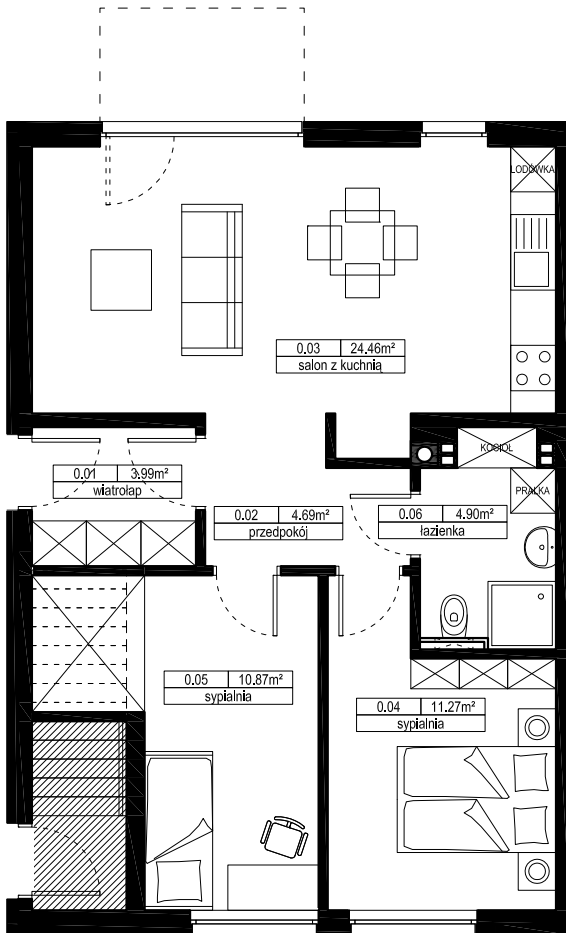

NOWY KIEŁCZÓW MIESZKANIE Ż1

PARTER

Nr	Nazwa	[m ²] wg. PN
0.01	wiatrołap	3,99
0.02	przedpokój	4,69
0.03	salon z kuchnią	24,46
0.04	sypialnia	11,27
0.05	sypialnia	10,87
0.06	łazienka	4,90
	suma:	60,18
	ogródek	141