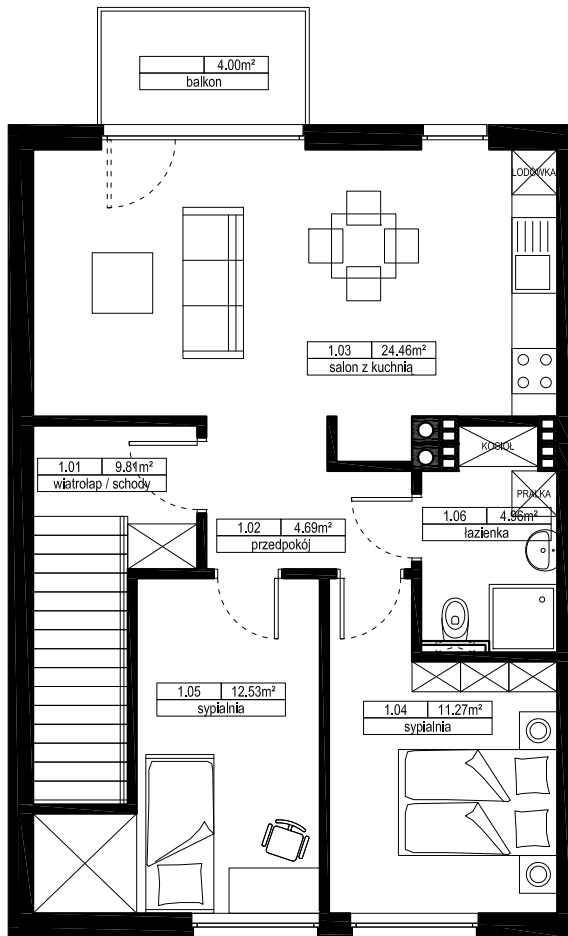

NOWY KIEŁCZÓW MIESZKANIE L4

1 PIĘTRO

PARTER

Nr	Nazwa	[m ²] wg. PN
1.01	wiatrołap / schody	9,81
1.02	przedpokój	4,69
1.03	salon z kuchnią	24,46
1.04	sypialnia	11,27
1.05	sypialnia	12,53
1.06	łazienka	4,96
	suma:	67,72
	balkon	4,00