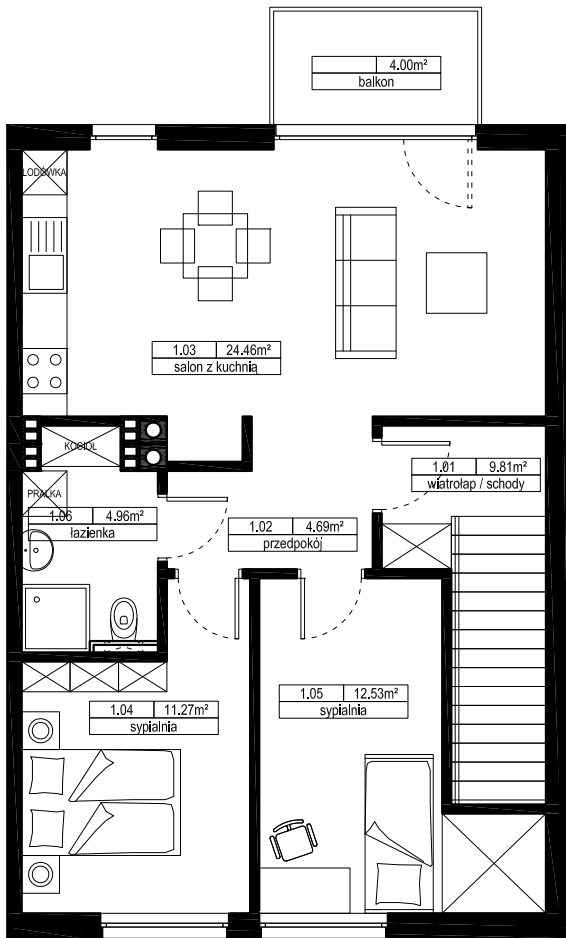

NOWY KIEŁCZÓW MIESZKANIE L2

1 PIĘTRO

PARTER

Nr	Nazwa	[m ²] wg. PN
1.01	wiatrołap / schody	9,81
1.02	przedpokój	4,69
1.03	salon z kuchnią	24,46
1.04	sypialnia	11,27
1.05	sypialnia	12,53
1.06	łazienka	4,96
	suma:	67,72
	balkon	4,00