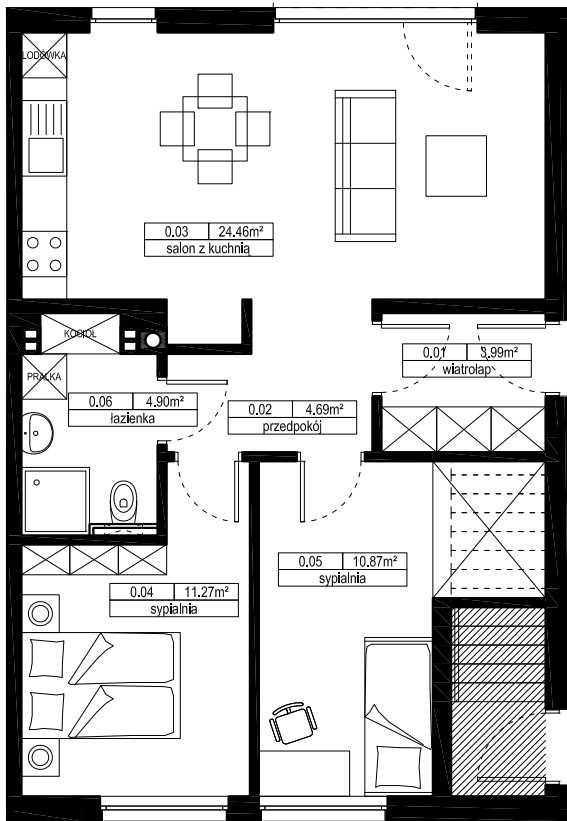

### MIESZKANIE L1

PARTER

Nr	Nazwa	[m <sup>2</sup> ] wg. PN
0.01	wiatrołap	3,99
0.02	przedpokój	4,69
0.03	salon z kuchnią	24,46
0.04	sypialnia	11,27
0.05	sypialnia	10,87
0.06	łazienka	4,90
	suma:	<b>60,18</b>
	ogródek	97