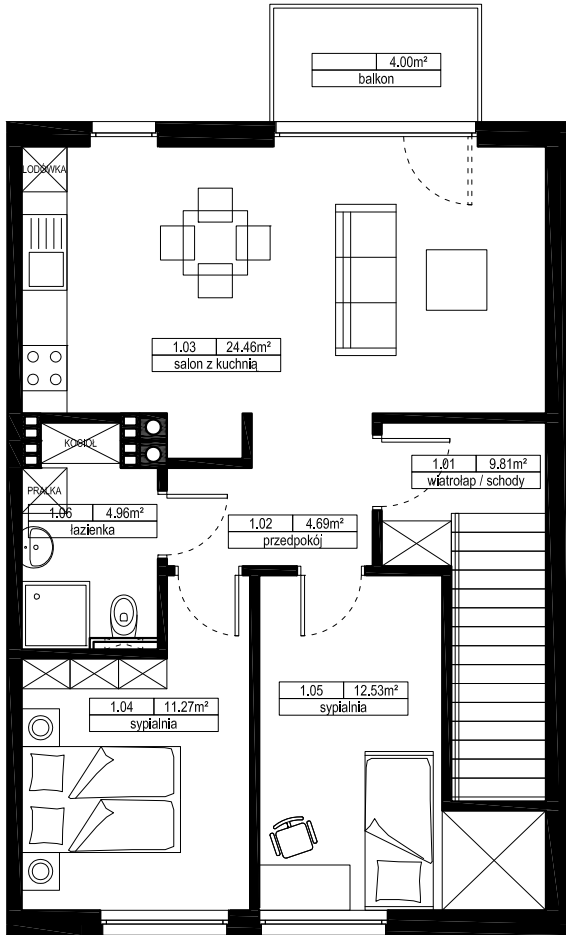

NOWY KIEŁCZÓW

MIESZKANIE K4

1 PIĘTRO

PARTER

Nr	Nazwa	[m ²] wg. PN
1.01	wiatrołap / schody	9,81
1.02	przedpokój	4,69
1.03	salon z kuchnią	24,46
1.04	sypialnia	11,27
1.05	sypialnia	12,53
1.06	łazienka	4,96
	suma:	67,72
	balkon	4,00